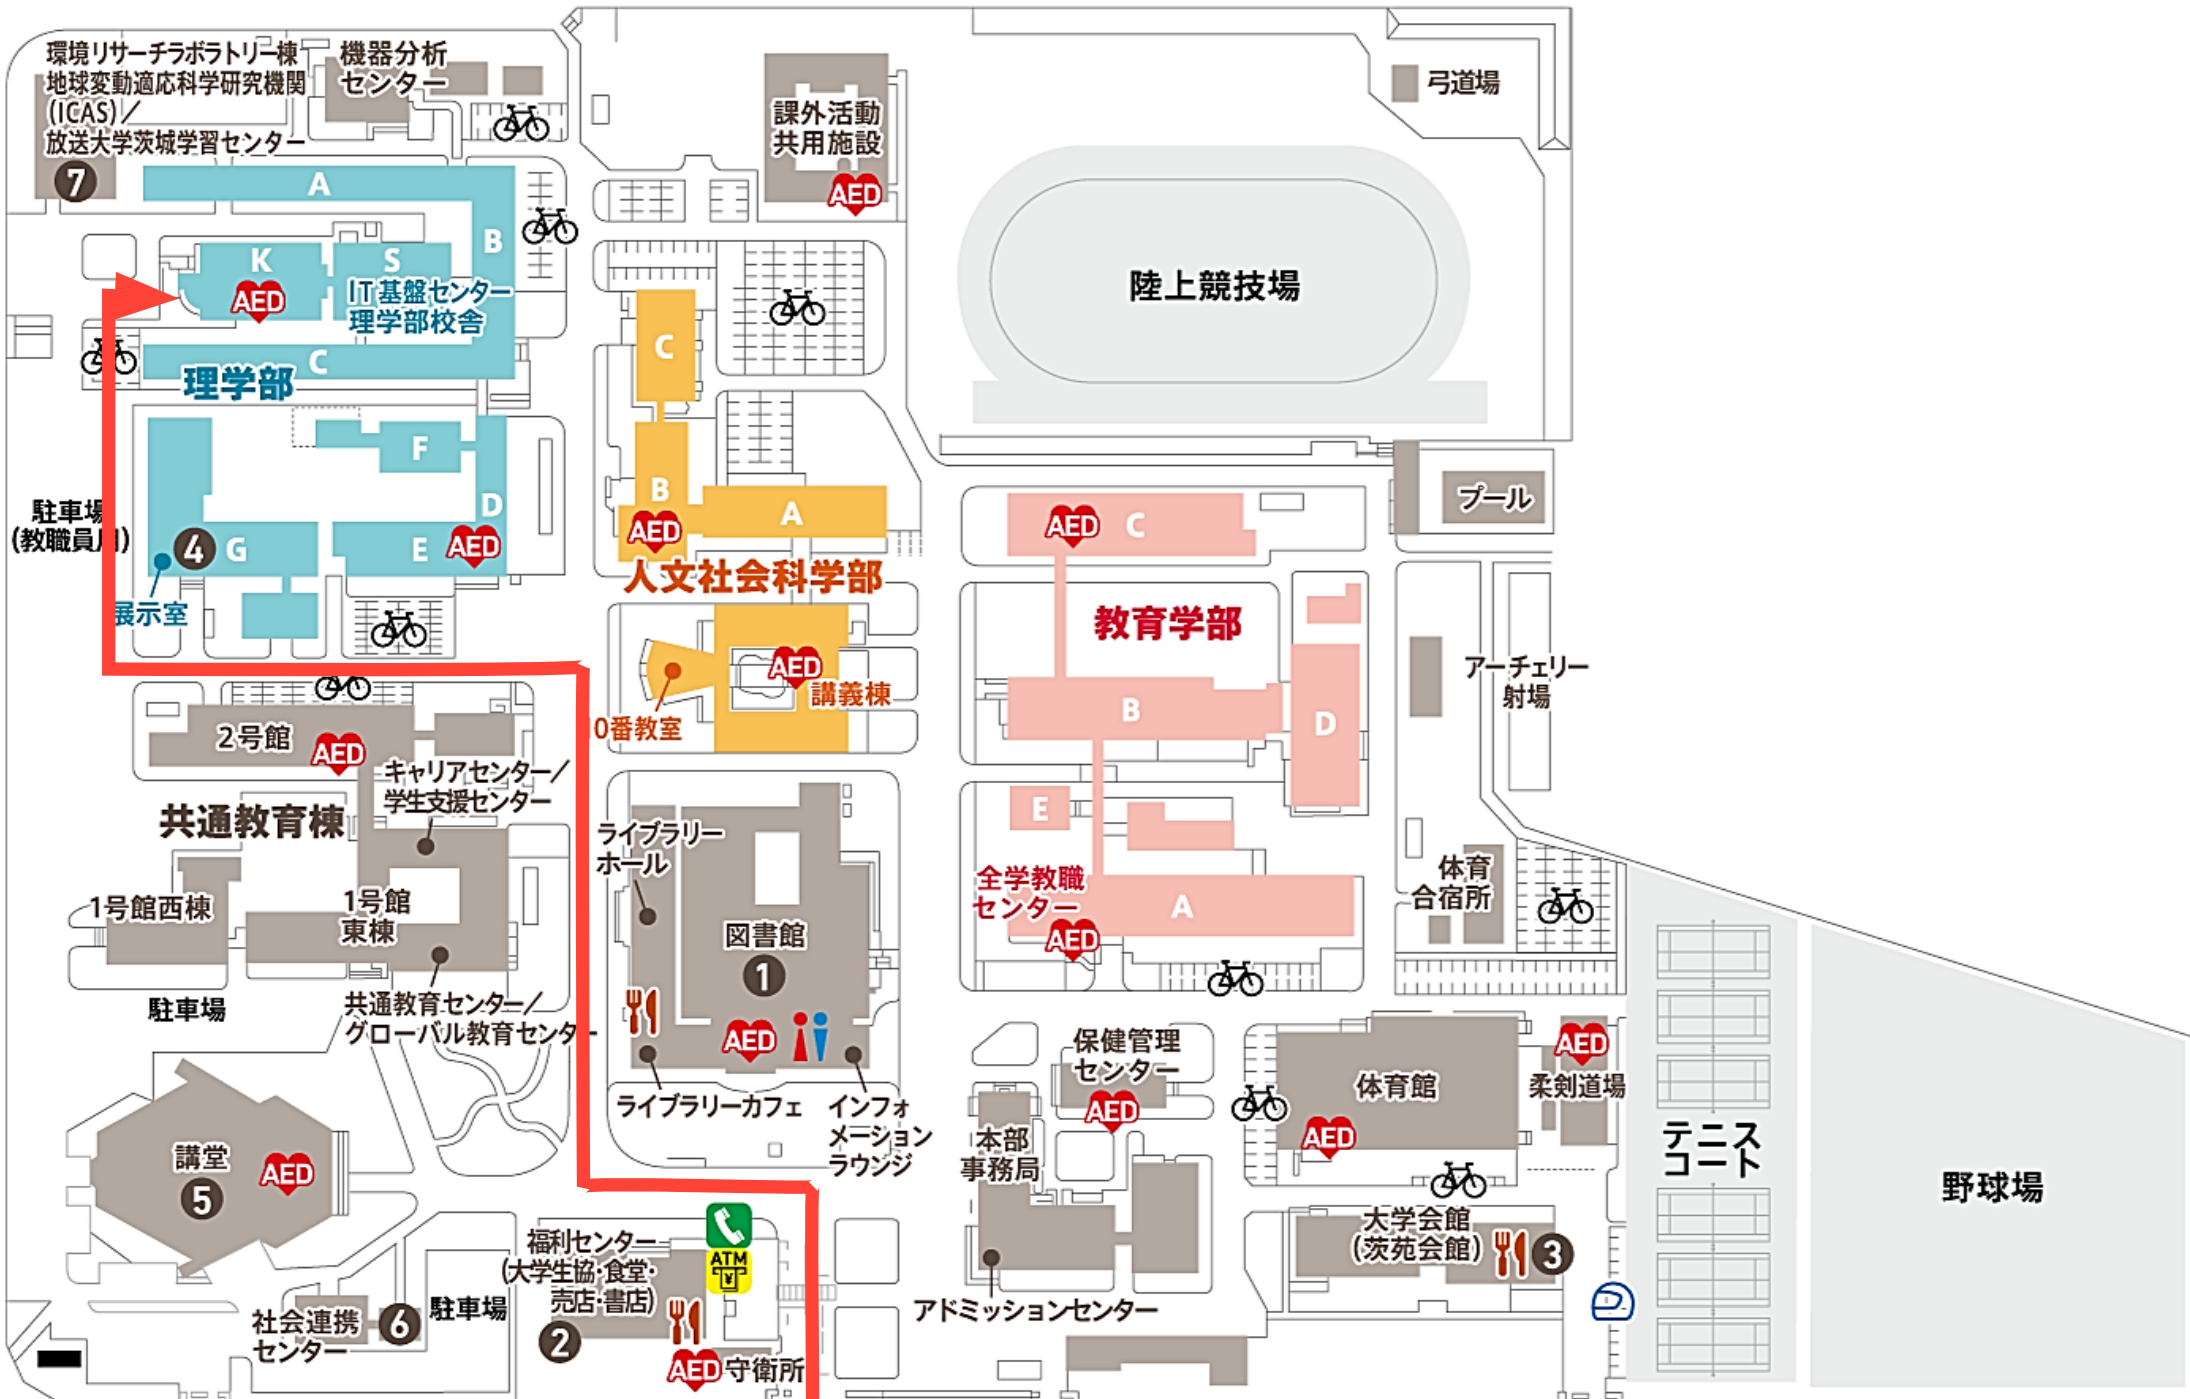

公衆電話

AED

駐輪場

バイク駐輪場

カフェ・食堂

銀行ATM

▲ 来客用駐車場入口

▲ 正門